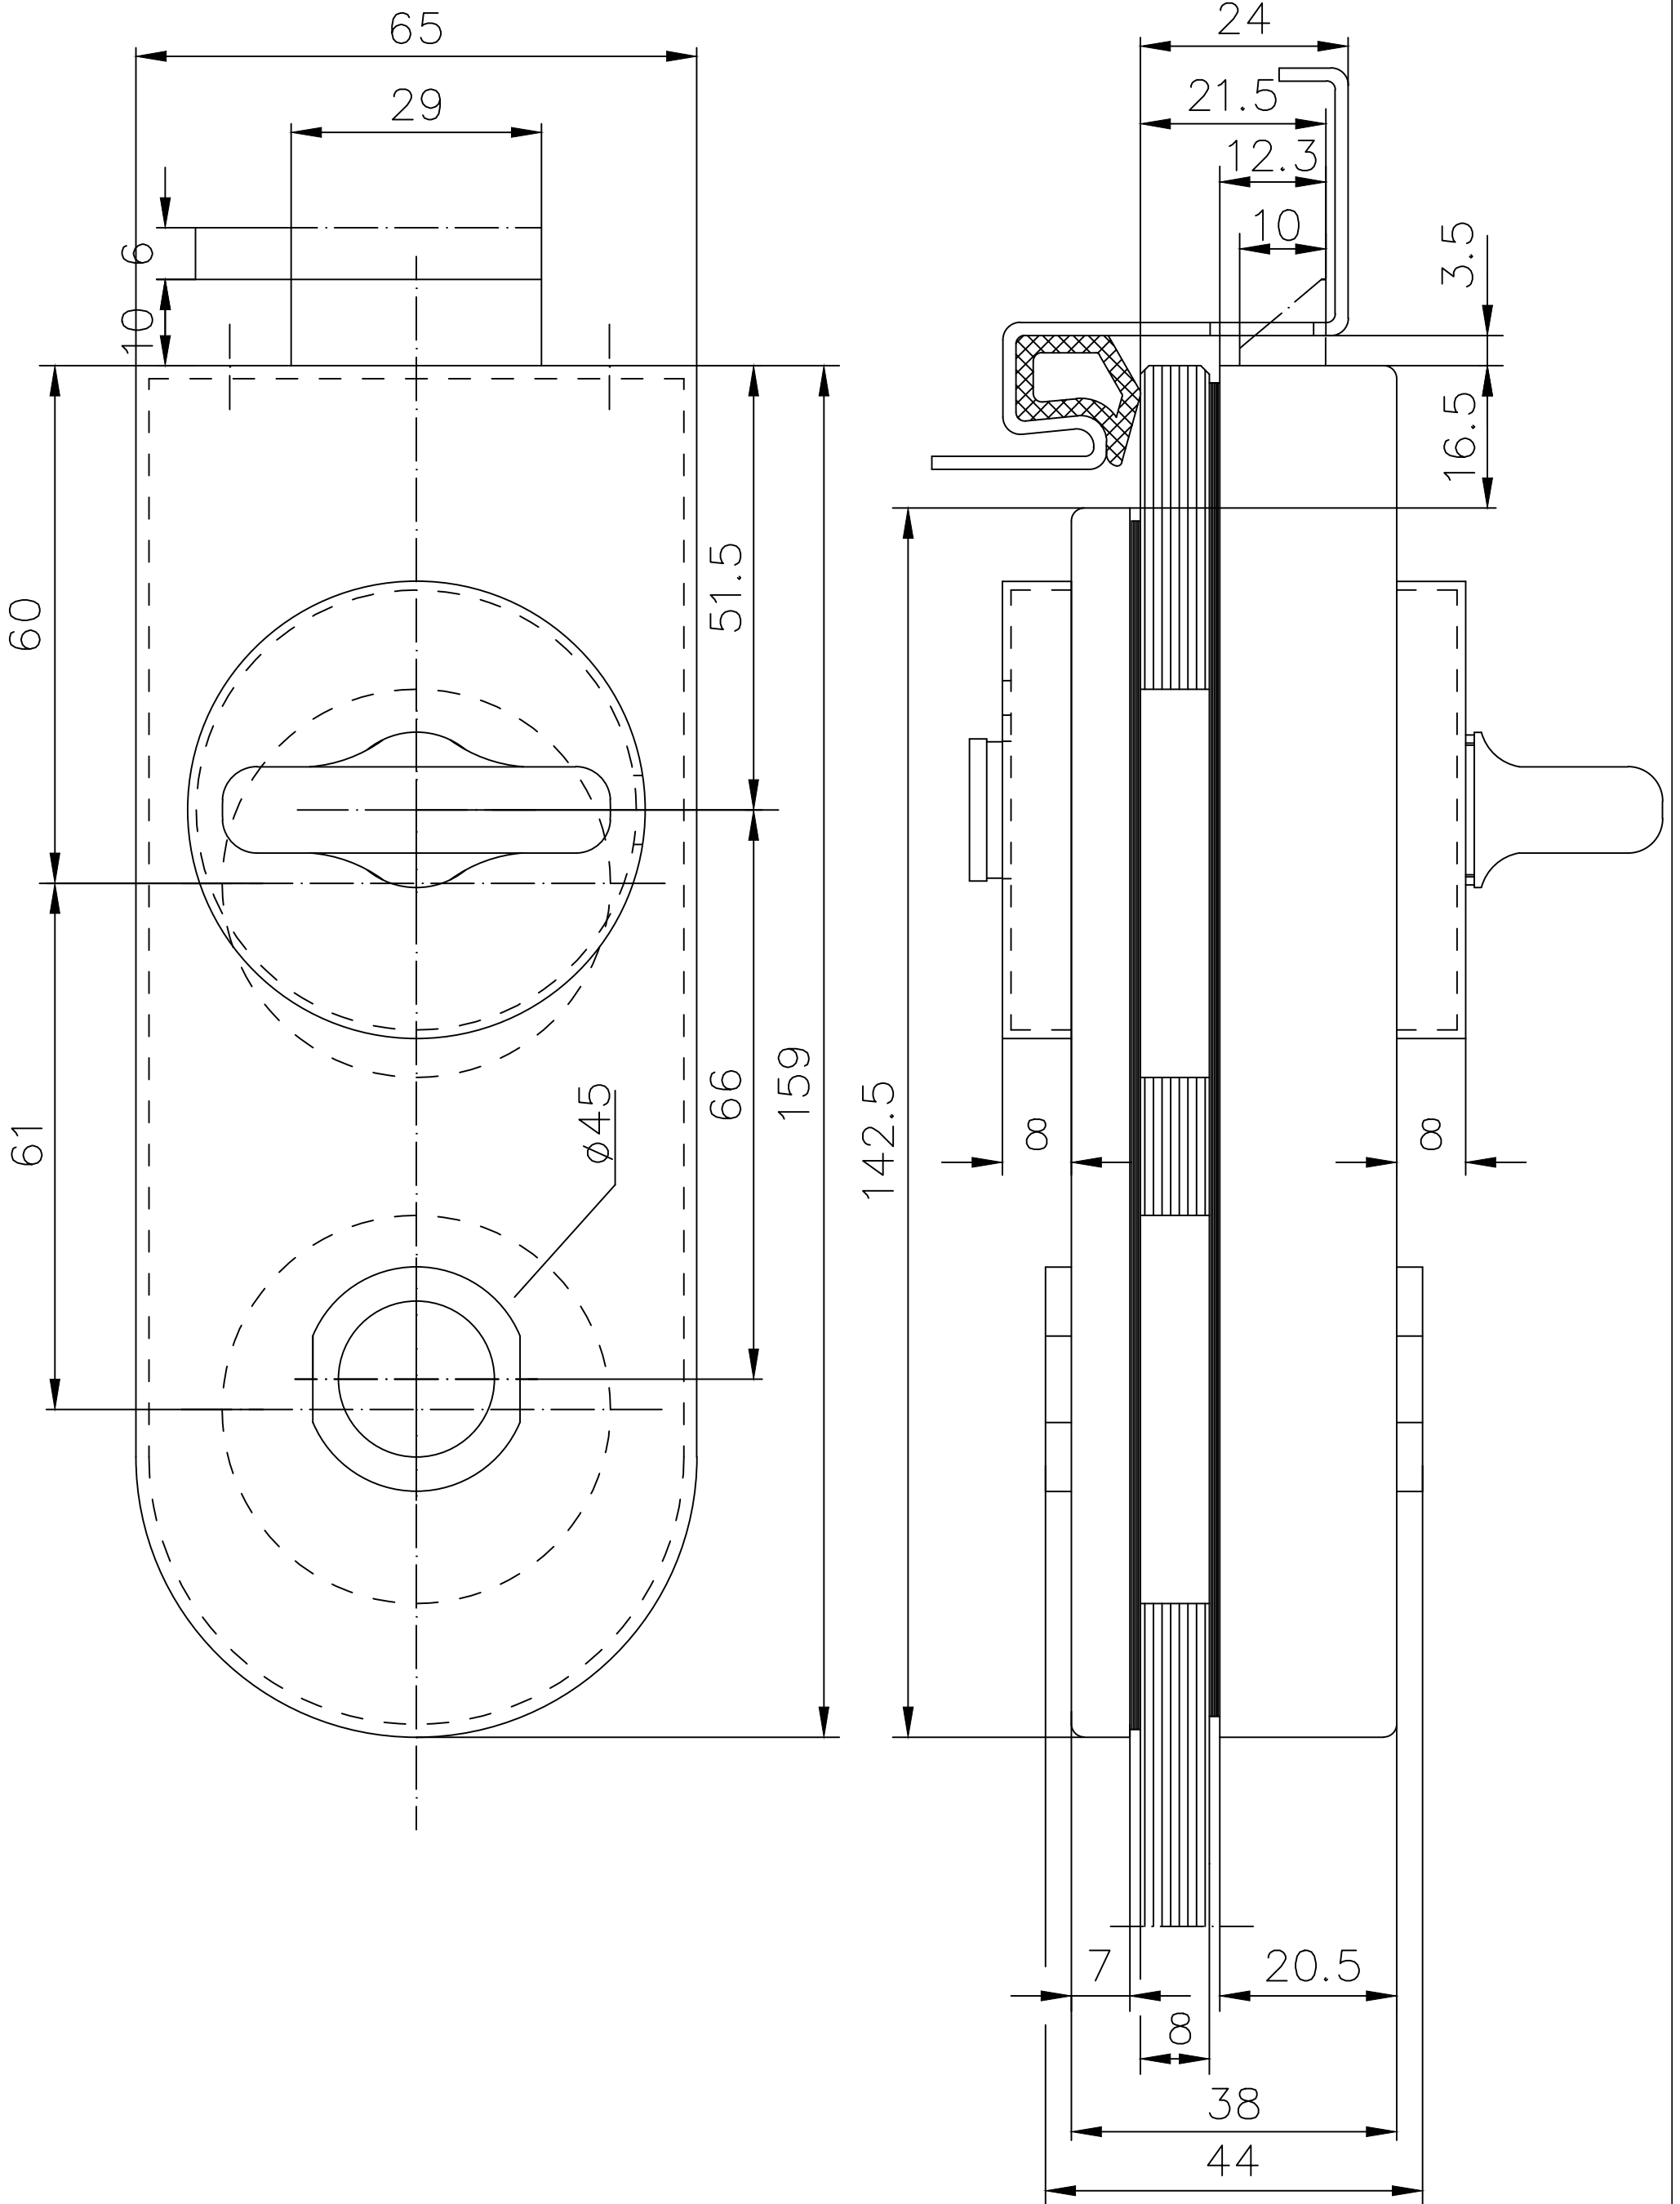

# STUDIO RONDO WC TİPİ GÖVDE

Ö 1:1

10.206.101/427.00.005